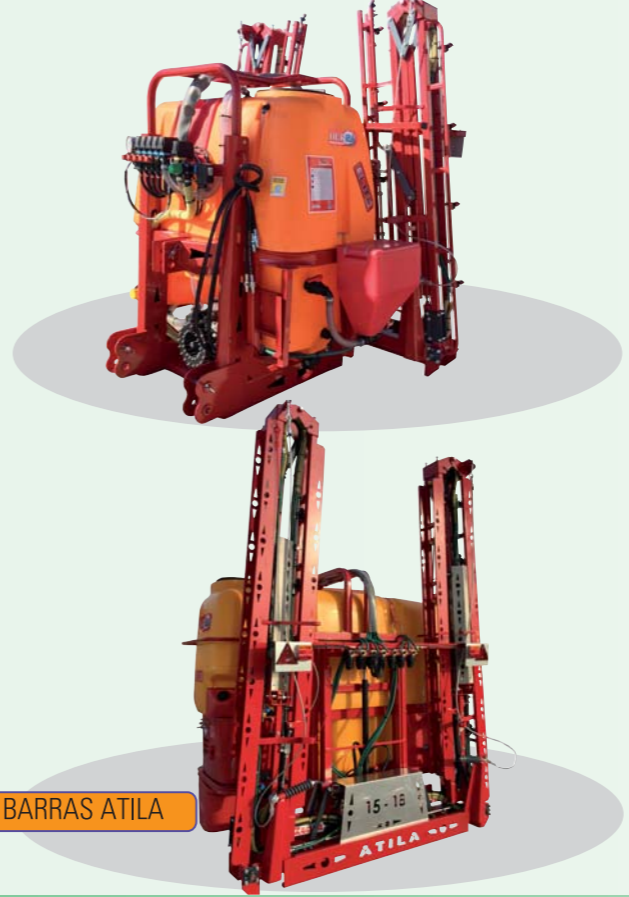

EQUIPO ARRASTRADO DE PULVERIZACIÓN CON BARRAS STAR PARALELAS DE 18, 21 Y 24 MTS

3000 Y 4000 LTS

EQUIPO SUSPENDIDO CON BARRAS HIDRÁULICAS DE 12, 14 Y 18 MTS ASISTIDAS POR AIRE

1000 y 1200 LTS

SUSPENDIDO CON BOMBA ZENYZ DE ALTA Y BAJA PRESIÓN DE 200, 300, 400, 500, 600, 800, 1000 Y 1200 LTS

BARRAS DE 8, 10, 12 Y 15 MTS

SUSPENDIDO CON BARRAS HIDRÁULICAS DE 12, 14, 15, 16 Y 18 MTS

EQUIPO SUSPENDIDO ÉLITE CON BOMBA ZENYZ DE BAJA PRESIÓN Y BARRAS HIDRÁULICAS DE 12, 14, 15, 16 Y 18 MTS.

BARRAS ATILA

CARRETILLA MANUAL DE 100 Y 200 LTS

BANCADA DE 400, 600, 800, 1000, 2000 LTS

EQUIPOS DE COCHE CON RUEDA DE TURISMO Y TODO TERRENO DE 400, 600, 800, 1000 LTS

ARRASTRADO A TRACTOR MODELO MAXI DE 600, 1000, 1500 Y 2000 LTS

ATOMIZADOR ARRASTRADO TAMA DE 2000, 3000 Y 4000 LTS

ATOMIZADOR DOBLE SALIDA

ATOMIZADOR FIBERGLASS DE 1000, 1500 Y 2000 LTS

CAÑÓN ARRASTRADO Y SUSPENDIDO

CAÑÓN ARRASTRADO 1000 - 1500 - 2000 - 3000 - 4000 LTS